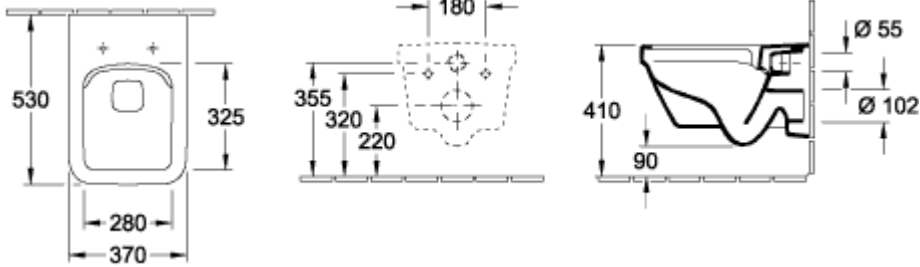

TECHNICAL DRAWINGS

5685R001